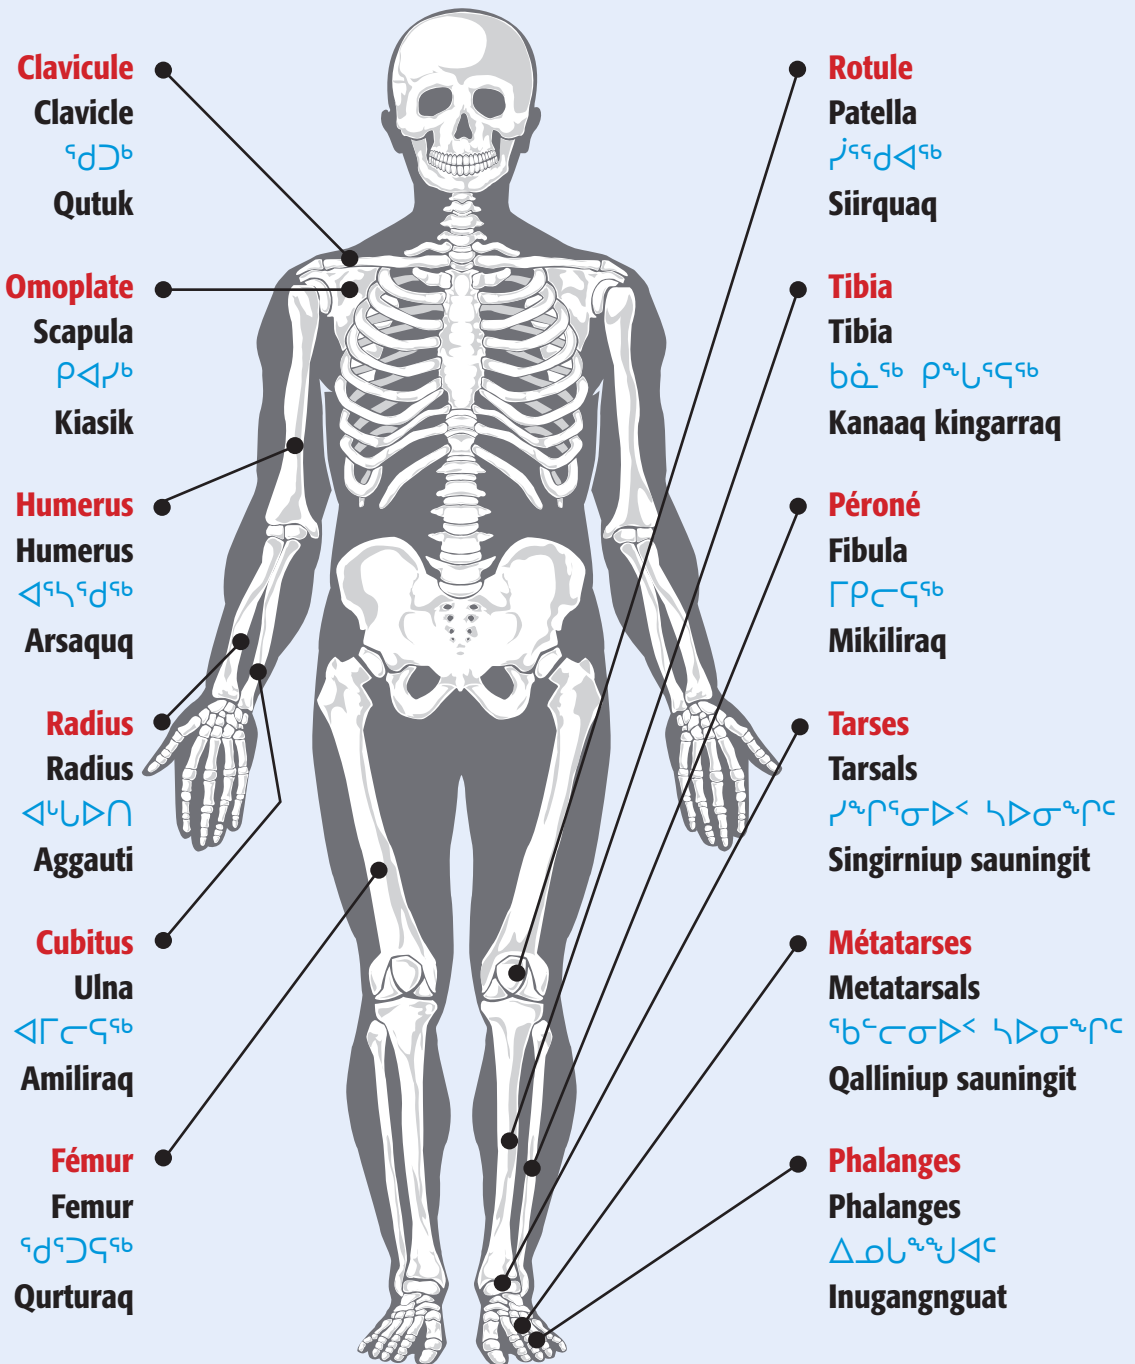

SYSTÈME PULMONAIRE PULMONARY SYSTEM

>ᑭᑦᐅᑦᐱᑦ ᐱᑭᑦᐅᑦ

PUVANNUULINGAJUT

2

SYSTÈME URINAIRE URINARY SYSTEM ᐱᐅᑦᑭᑦ ᐱᐅᑦᑭᑦ ᐱᐅᑦᑭᑦ NAKASUMMUULINGAJUT

- Rein**
Kidney
ᑕᓵᓴᓄ
- Uretère**
Ureter
ᑕᓵᓴᓄ ᐱᐅᑦᑭᑦ ᐱᐅᑦᑭᑦ ᐱᐅᑦᑭᑦ -
ᑕᓵᓴᓄ ᐱᐅᑦᑭᑦ
- Vessie**
Bladder
ᐱᐅᑦᑭᑦ
- Urètre**
Urethra
ᑕᓵᓴᓄ ᐱᐅᑦᑭᑦ (ᐱᐅᑦᑭᑦ ᐱᐅᑦᑭᑦ)

SYSTÈME DIGESTIF DIGESTIVE SYSTEM

ᑎᑦᑦᑦᑦᑦ ᑭᑦᑦᑦᑦᑦ

NIRJAVINITTINIK AVITIRITJUTIK

SYSTÈME SQUELETTIQUE SKELETAL SYSTEM ᓱᓄᓐᓱᓐᓴᓐ ᓂᓴᓴᓐ SAUNIRNUULINGAJUT

2

SYSTÈME ENDOCRINIEN ENDOCRINE SYSTEM

ᓴᓂᓴᓴᓴᓴ

QINIRSIIT

PARTIES DU CORPS (Vue devant) GENERAL BODY PARTS (Front View)

ᑎᑦᑦᑦᑦᑦ (ᑭᑦᑦᑦᑦᑦᑦ) TIMIMMIITUT (Sivurarmit)

1