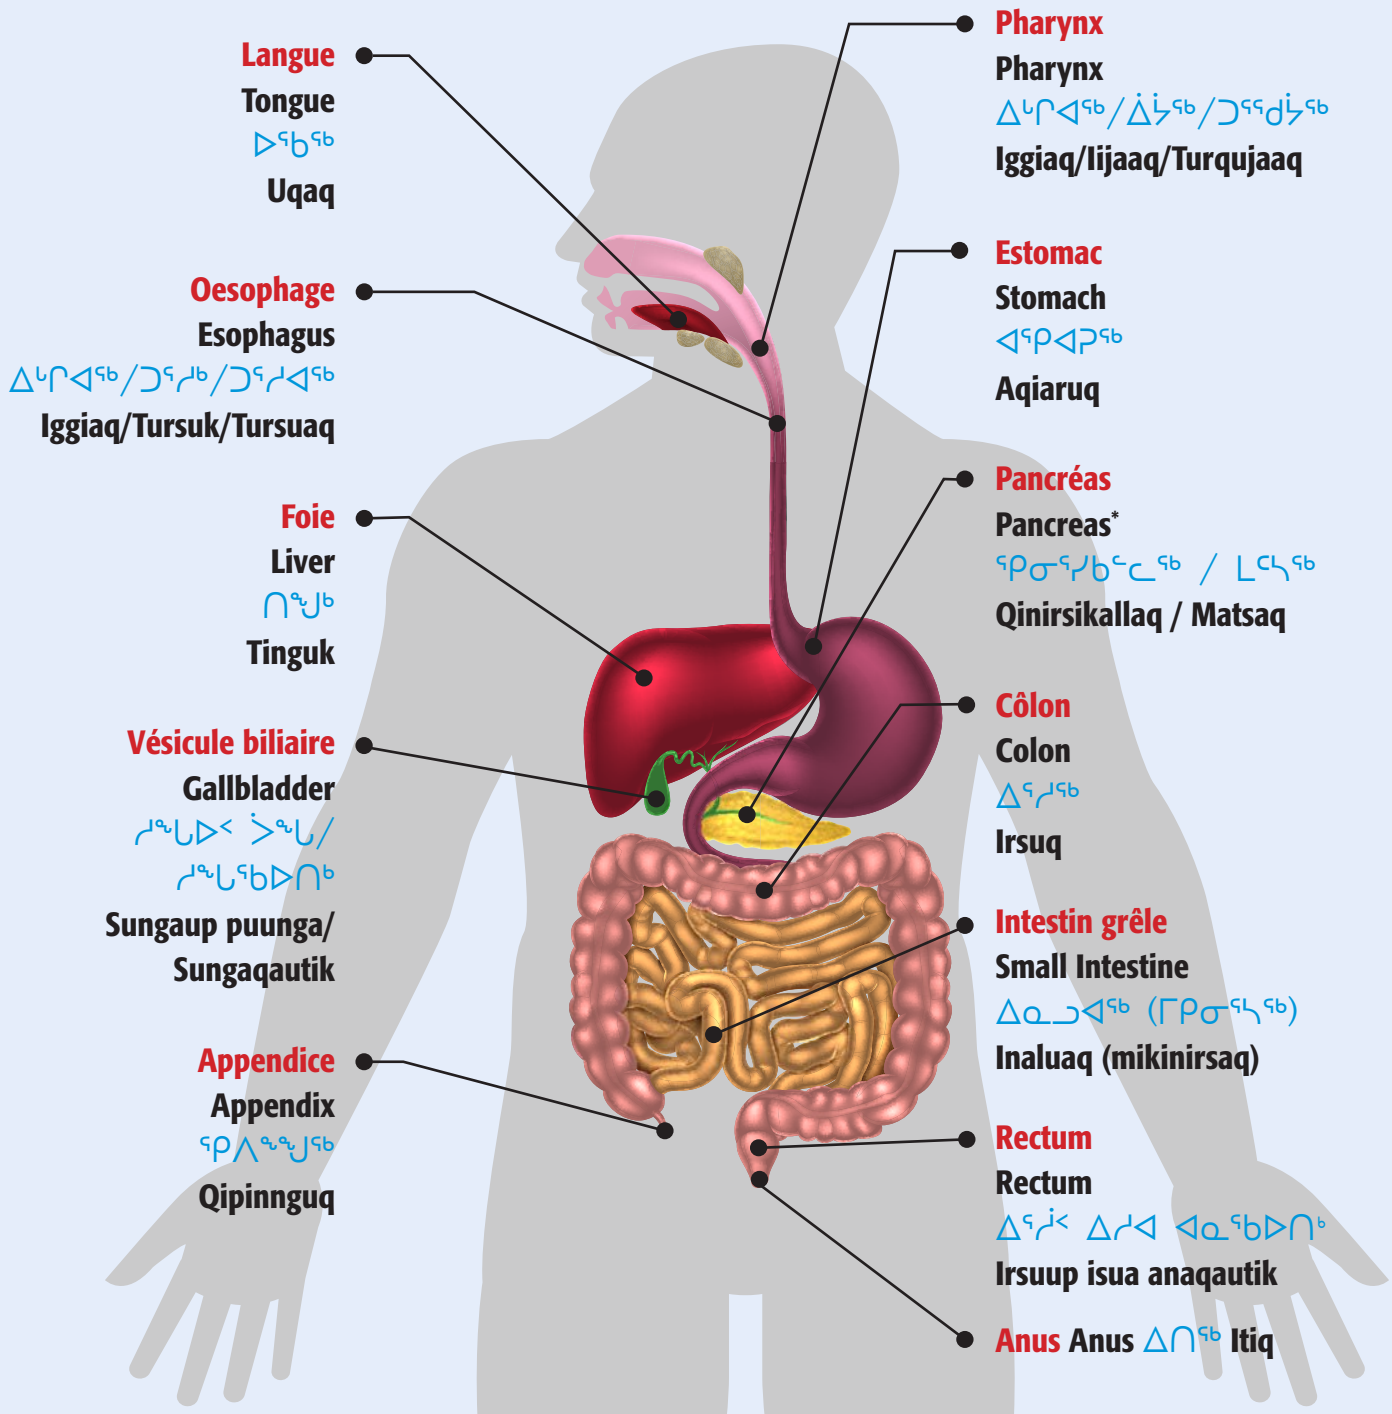

Pharynx
Pharynx

ᐃᓄᓄᓄᓄᓄᓄᓄᓄᓄᓄ / ᐃᓄᓄᓄᓄᓄᓄᓄᓄᓄᓄ / ᐃᓄᓄᓄᓄᓄᓄᓄᓄᓄᓄ
Iggiaaq/lijaaq/Turqujaaq

Épiglotte
Epiglottis

ᓄᓄᓄᓄᓄᓄᓄᓄᓄᓄ
Niqiilitaq

Trachée
Trachea

ᐃᓄᓄᓄᓄᓄᓄᓄᓄᓄᓄ / ᓄᓄᓄᓄᓄᓄᓄᓄᓄᓄ
Tursuq/sulluaq

Poumon
Lung

>ᑎᓄᓄᓄᓄᓄᓄᓄᓄ
Puvak

SYSTÈME PULMONAIRE PULMONARY SYSTEM

>ᑭᑦᐅᑦᐱᑦ ᐱᑭᑦᐅᑦ

PUVANNUULINGAJUT

2

SYSTÈME URINAIRE URINARY SYSTEM ᐱᐅᑦᑭᑦ ᐱᐅᑦᑭᑦ ᐱᐅᑦᑭᑦ NAKASUMMUULINGAJUT

- Rein**
Kidney
ᑕᓵᓴᓄ
- Uretère**
Ureter
ᑕᓵᓴᓄ ᐱᐅᑦᑭᑦ ᐱᐅᑦᑭᑦ ᐱᐅᑦᑭᑦ -
ᑕᓵᓴᓄ ᐱᐅᑦᑭᑦ
- Vessie**
Bladder
ᐱᐅᑦᑭᑦ
- Urètre**
Urethra
ᑕᓵᓴᓄ ᐱᐅᑦᑭᑦ (ᐱᐅᑦᑭᑦ ᐱᐅᑦᑭᑦ)

SYSTÈME DIGESTIF DIGESTIVE SYSTEM

ᑎᑦᑦᑦᑦᑦ ᑭᑦᑦᑦᑦᑦ

NIRJAVINITTINIK AVITIRITJUTIK

SYSTÈME SQUELETTIQUE SKELETAL SYSTEM ᓱᓄᓐᓱᓐᓴᓐ ᓂᓴᓴᓐ SAUNIRNUULINGAJUT

2

SYSTÈME ENDOCRINIEN ENDOCRINE SYSTEM

ᓴᓂᓴᓴᓴᓴ

QINIRSIIT

PARTIES DU CORPS (Vue devant) GENERAL BODY PARTS (Front View)

ᑎᑦᑦᑦᑦᑦ (ᑭᑦᑦᑦᑦᑦᑦ) TIMIMMIITUT (Sivurarmit)

1