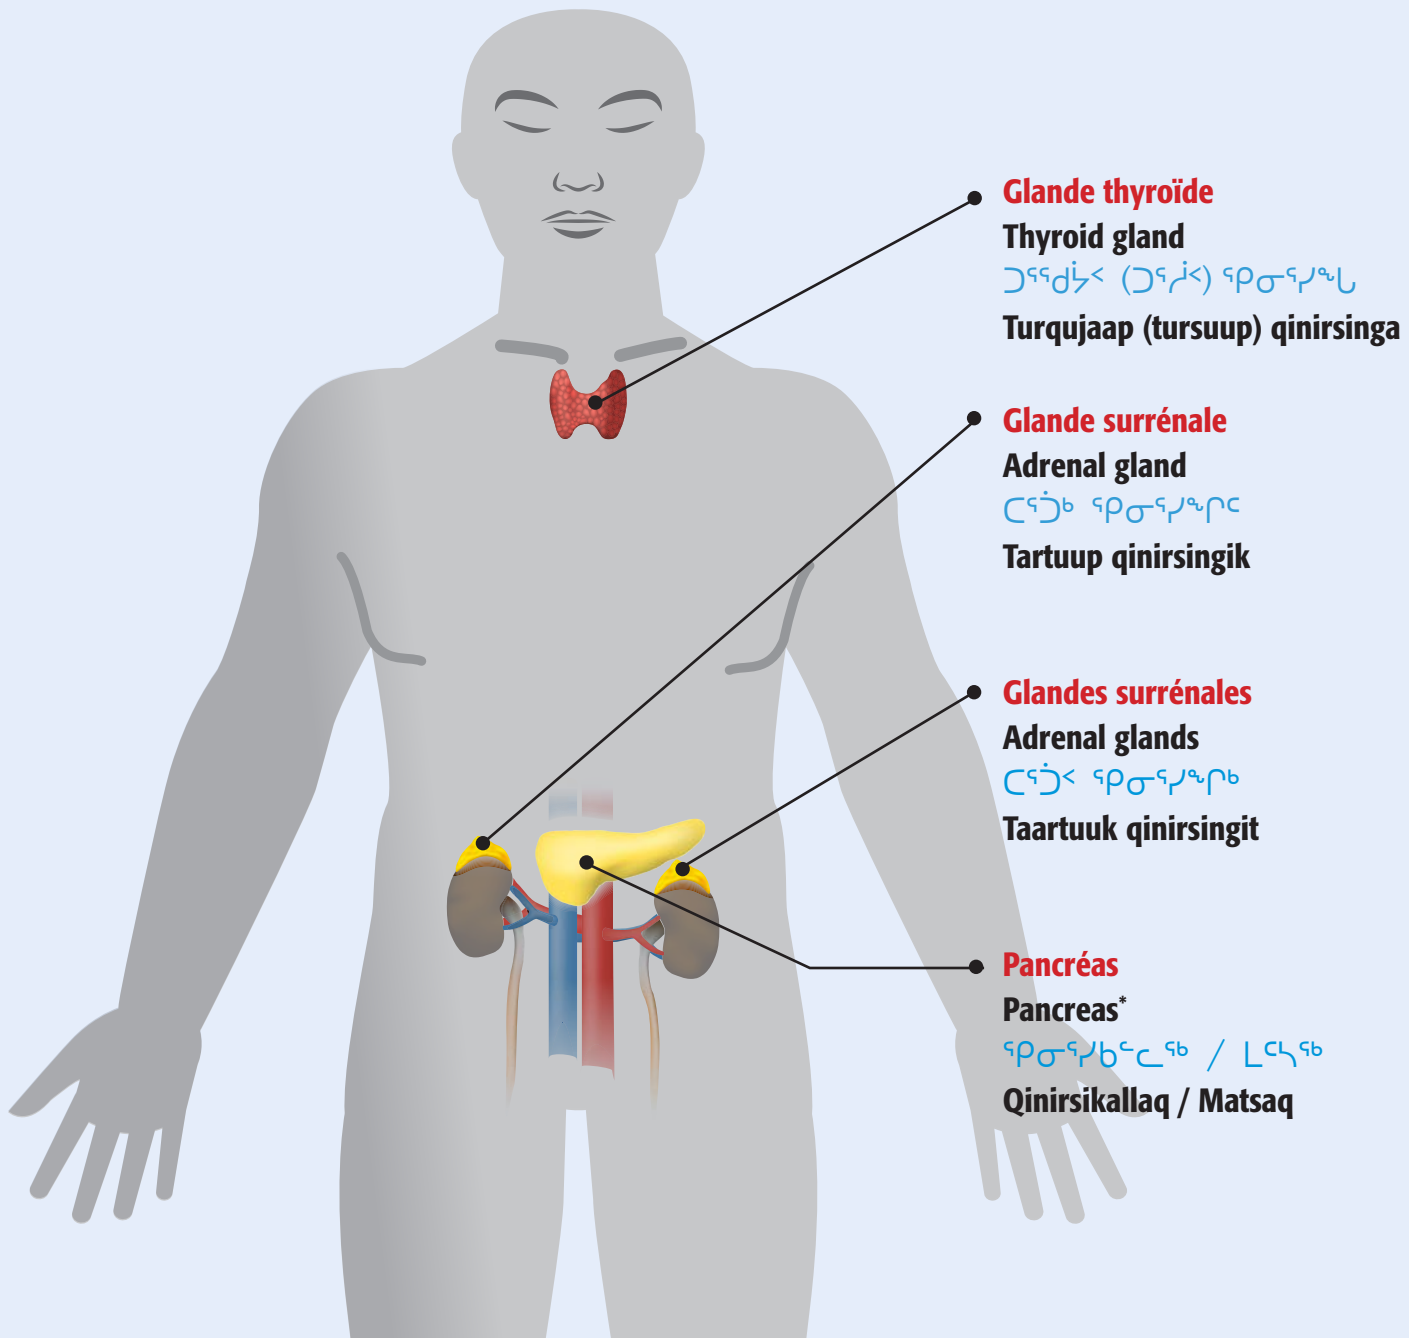

SYSTÈME PULMONAIRE PULMONARY SYSTEM

>ᑭᑦᐅᑦᐱᑦ ᐱᑭᑦᐅᑦ

PUVANNUULINGAJUT

2

SYSTÈME URINAIRE URINARY SYSTEM ᐱᐅᑦᑭᑦ ᐱᐅᑦᑭᑦ ᐱᐅᑦᑭᑦ NAKASUMMUULINGAJUT

- Rein**
Kidney
ᑕᓵᓴᓄ
- Uretère**
Ureter
ᑕᓵᓴᓄ ᐱᐅᑦᑭᑦ ᐱᐅᑦᑭᑦ ᐱᐅᑦᑭᑦ -
ᑕᓵᓴᓄ ᐱᐅᑦᑭᑦ
- Vessie**
Bladder
ᐱᐅᑦᑭᑦ
- Urètre**
Urethra
ᑕᓵᓴᓄ ᐱᐅᑦᑭᑦ (ᐱᐅᑦᑭᑦ ᐱᐅᑦᑭᑦ)

SYSTÈME DIGESTIF DIGESTIVE SYSTEM

ᑎᑦᑦᑦᑦᑦ ᑭᑦᑦᑦᑦᑦ

NIRJAVINITTINIK AVITIRITJUTIK

SYSTÈME SQUELETTIQUE SKELETAL SYSTEM ᓱᓄᓐᓱᓐᓴᓐ ᓂᓴᓴᓐ SAUNIRNUULINGAJUT

2

SYSTÈME ENDOCRINIEN ENDOCRINE SYSTEM

ᓴᓂᓴᓴᓴᓴ

QINIRSIIT

PARTIES DU CORPS (Vue devant) GENERAL BODY PARTS (Front View)

ᑎᑦᑦᑦᑦᑦ (ᑭᑦᑦᑦᑦᑦᑦ) TIMIMMIITUT (Sivurarmit)

1