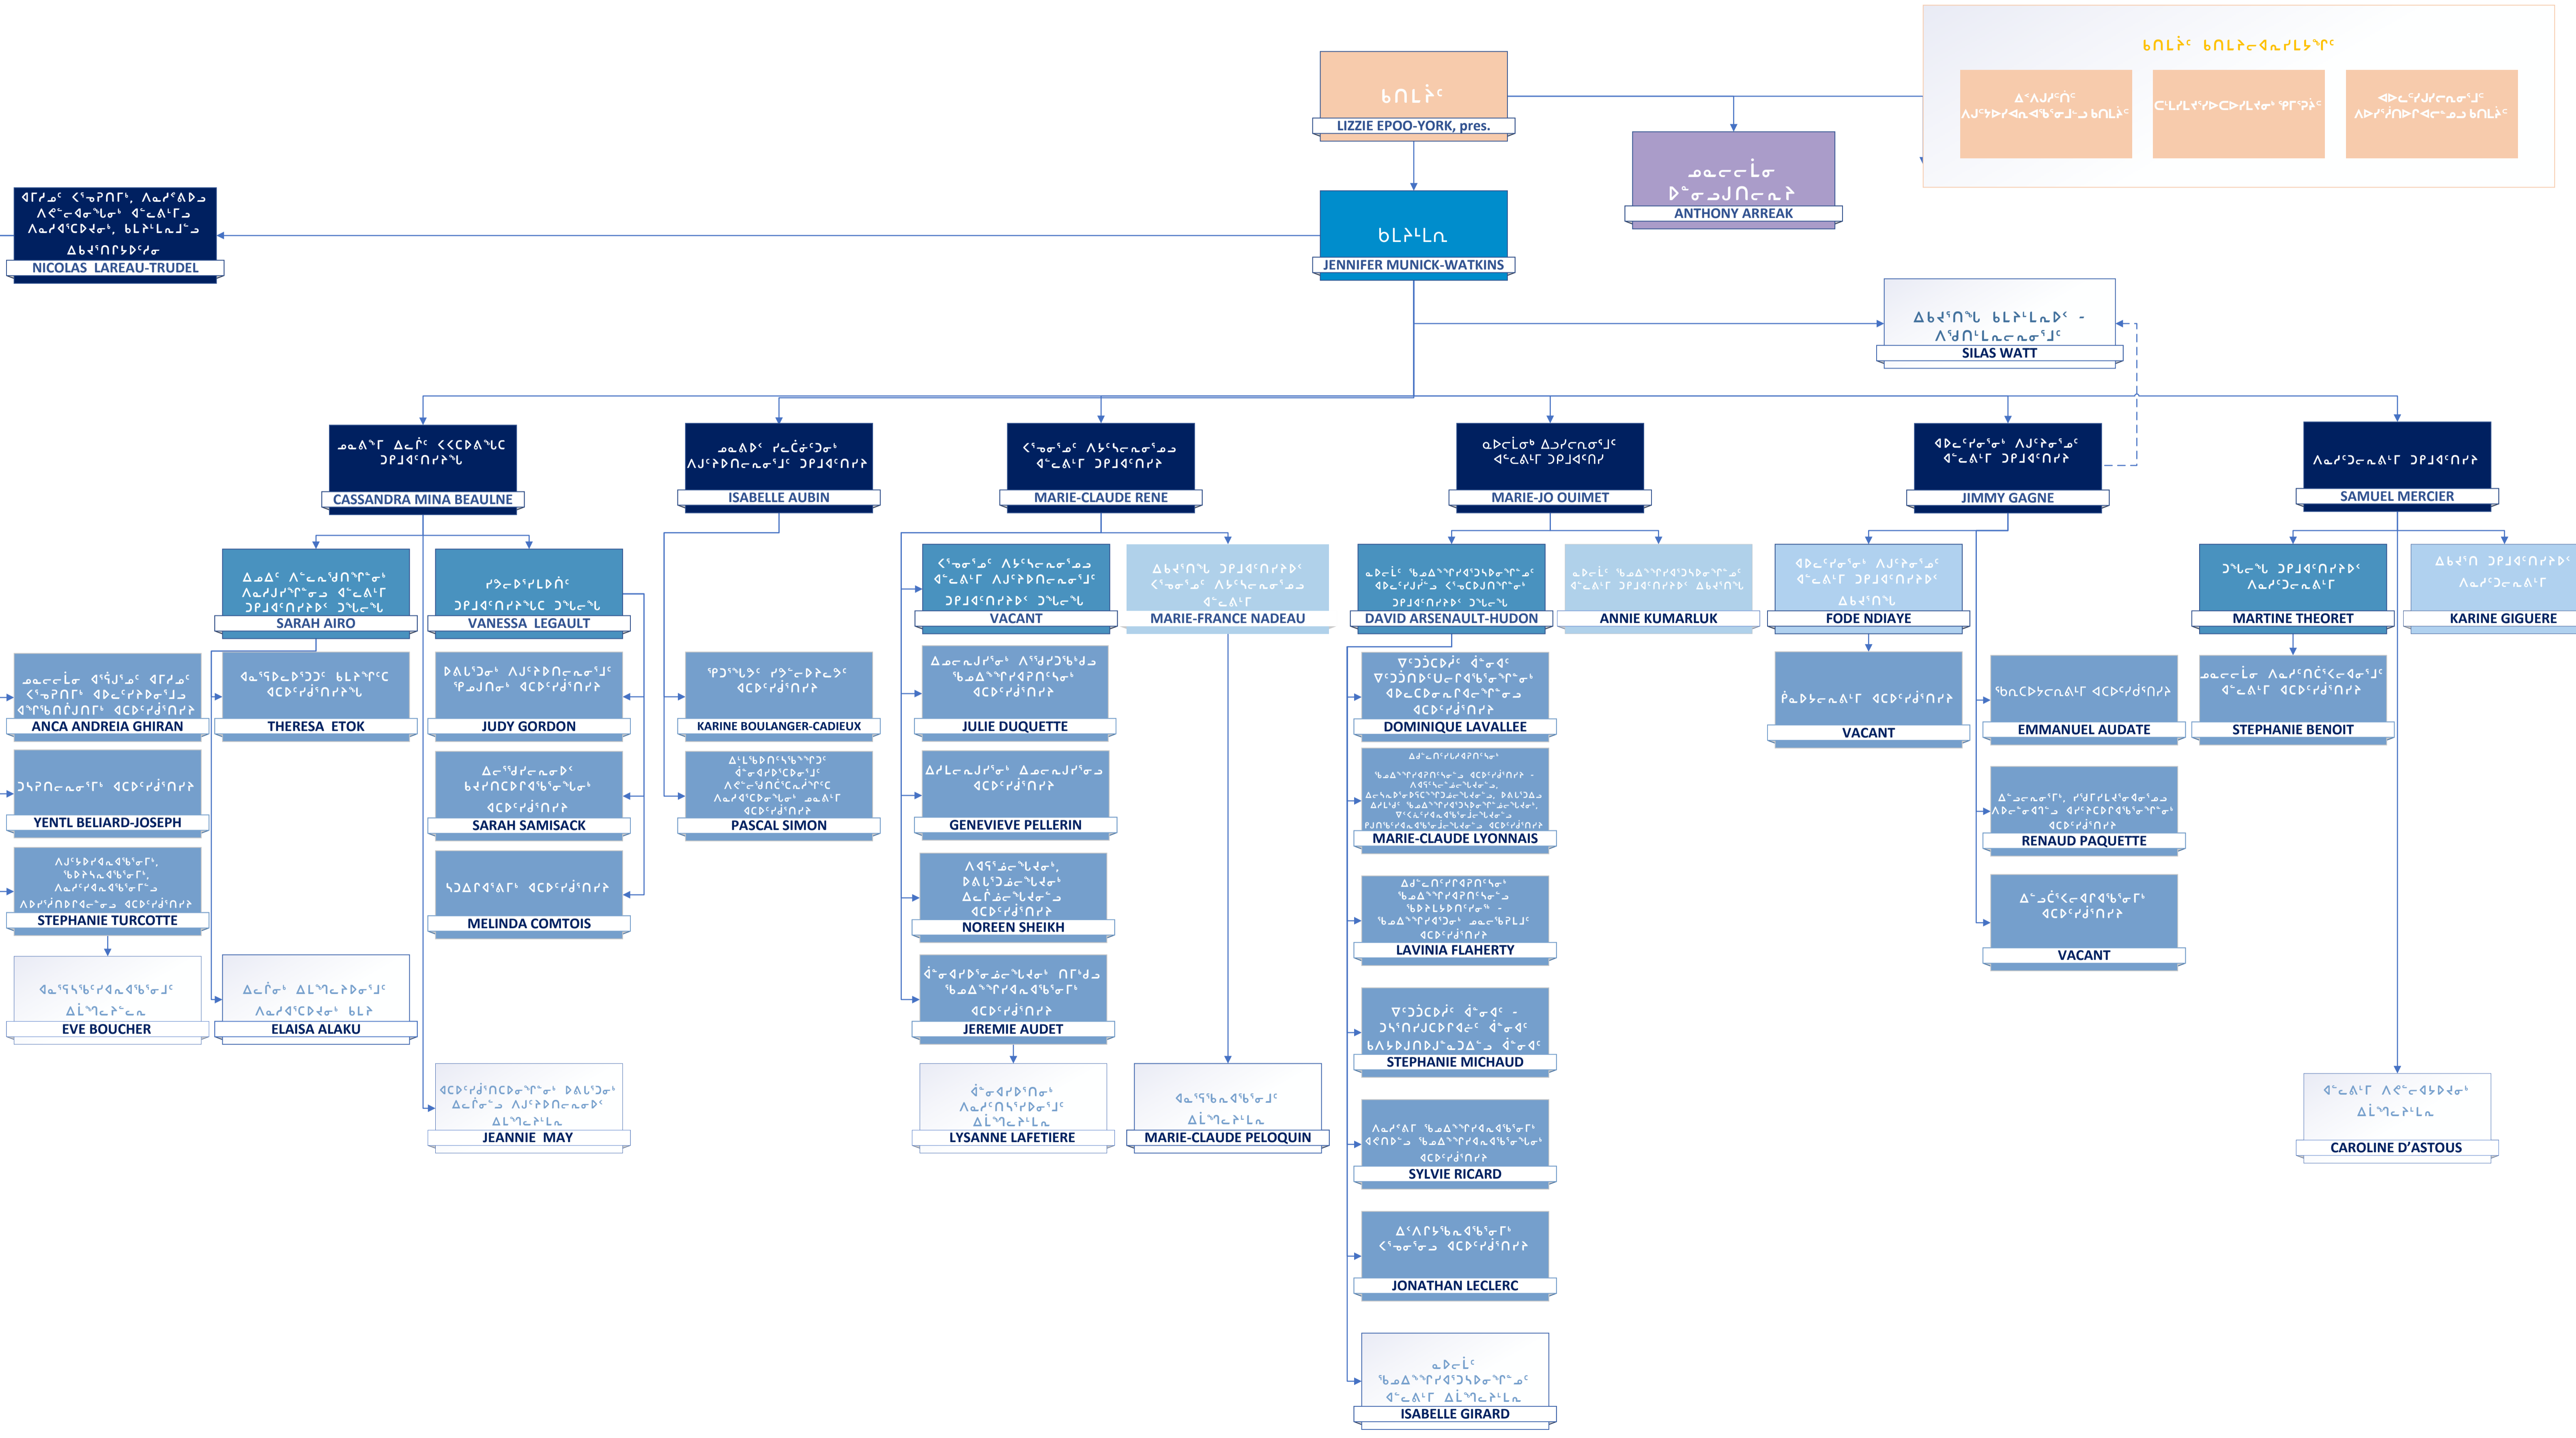

# ᓄᓇᐃᐱᑦ ᐃᓗᑦᓕᓂᑦᑭᑦ ᑲᑎᓴᑦ

Legend :        = Functional link